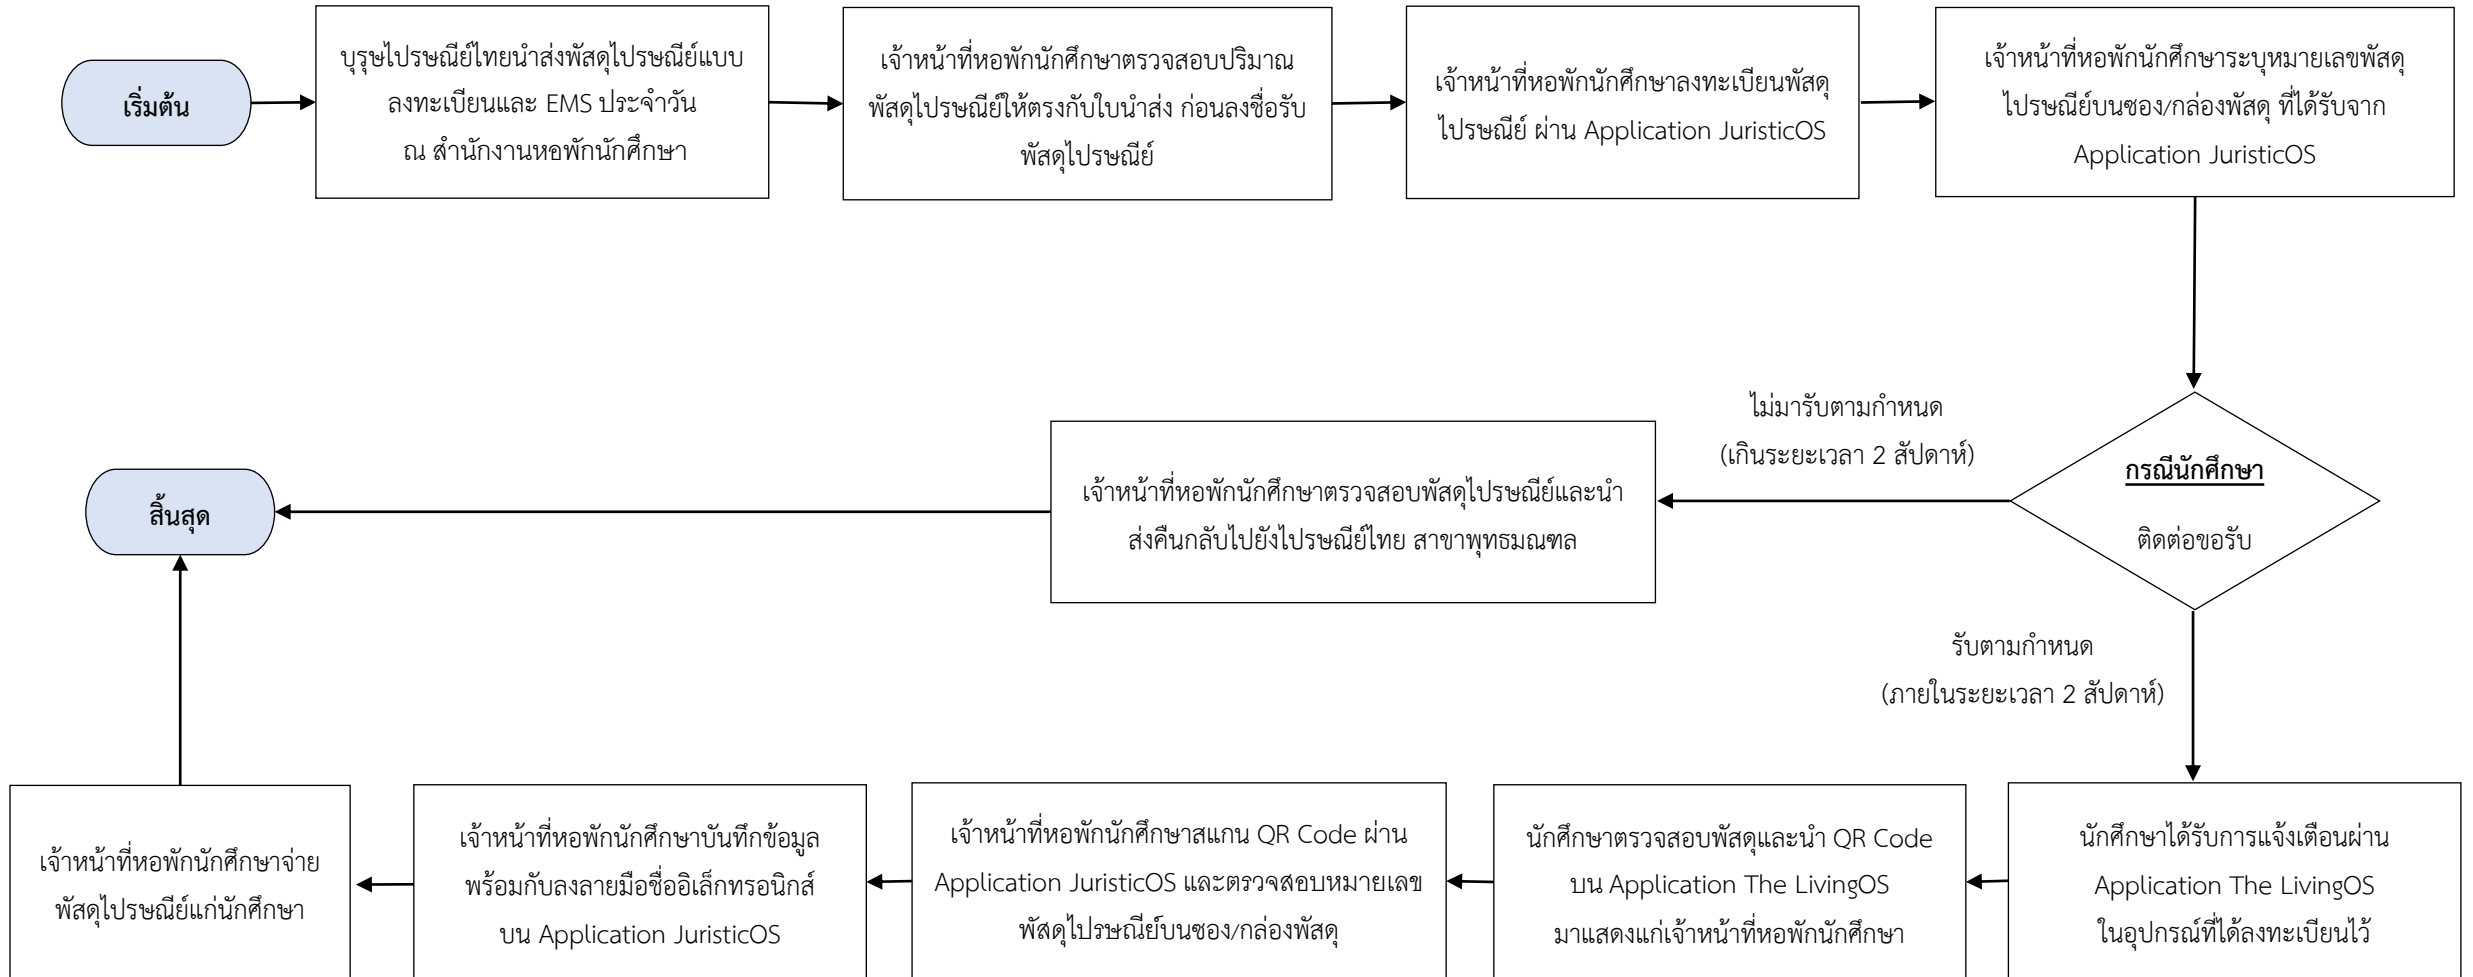

การให้บริการรับพัสดุไปรษณีย์ไทย หอพักนักศึกษา (บ้านมหิดล)

¹ หน่วยบริการและพัฒนา นักศึกษา = เจ้าหน้าที่หอพักนักศึกษา

² การให้บริการบนแอปพลิเคชันเป็นไปตาม “นโยบายความเป็นส่วนตัวส่วนตัวเกี่ยวกับการเก็บบันทึกข้อมูลการเข้าพักอาศัยในหอพักนักศึกษา (บ้านมหิดล) (Mahidol Dormitory Privacy Notice)”