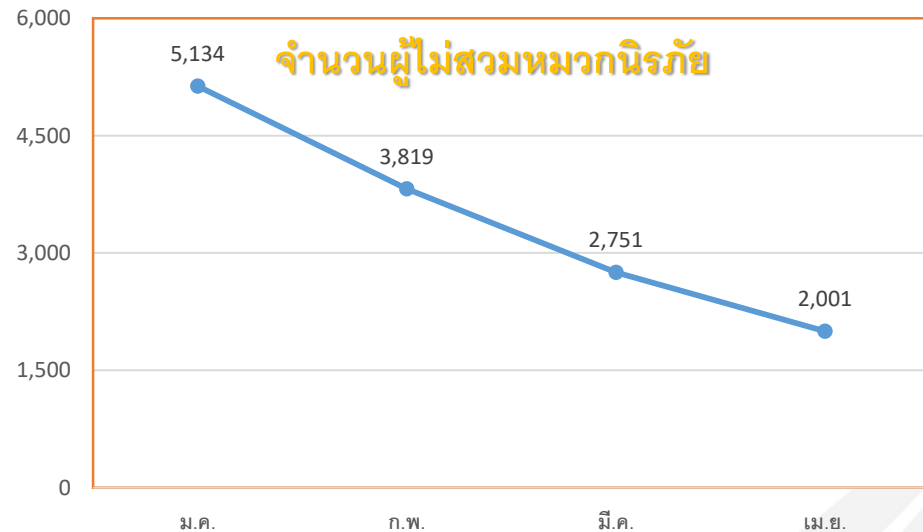

มหาวิทยาลัยมหิดล
นิสิตทางแผ่นดิน

โครงการรณรงค์การขับเคลื่อนสังคมนิรภัย 100%

โดย

งานจราจรและความปลอดภัย

มหาวิทยาลัยมหิดล
มีคุณภาพแห่งหนึ่ง

จำนวนผู้ไม่สวมหมวกกันน็อค

ม.ค.	ก.พ.	มี.ค.	เม.ย.
5,134	3,819	2,751	2,001

มหาวิทยาลัยมหิดล
มีคุณภาพแห่งใหม่

ผู้ไม่สวมหมวกกันน็อค

	แบ่งแยกชนิด				
	บุคลากร	นักศึกษา	วินมอเตอร์ไซด์, ส่งอาหาร	บริษัทร่วม	บุคคลภายนอก
ม.ค.	543	760	1,069	237	220
ก.พ.	996	1,289	671	236	627
มี.ค.	685	818	531	44	673
เม.ย.	453	700	215	29	604
	2677	3567	2486	546	2124