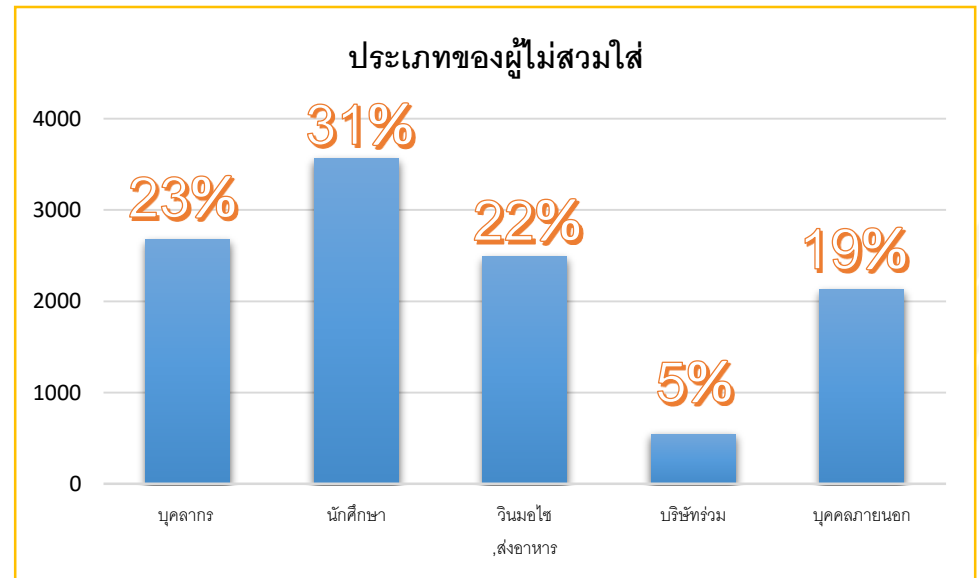

มหาวิทยาลัยมหิดล
นิสิตทางแผ่นดิน

โครงการรณรงค์การขับเคลื่อนสังคมนิรภัย 100%

โดย

งานจราจรและความปลอดภัย

มหาวิทยาลัยมหิดล
มีคุณภาพแห่งหนึ่ง

จำนวนผู้ไม่สวมหมวกกันน็อค

ม.ค.	ก.พ.	มี.ค.	เม.ย.
5,134	3,819	2,751	2,001

มหาวิทยาลัยมหิดล
มีคุณภาพแห่งใหม่

ผู้ไม่สวมหมวกกันน็อค

	แบ่งแยกชนิด				
	บุคลากร	นักศึกษา	วินมอเตอร์ไซด์, ส่งอาหาร	บริษัทร่วม	บุคคลภายนอก
ม.ค.	543	760	1,069	237	220
ก.พ.	996	1,289	671	236	627
มี.ค.	685	818	531	44	673
เม.ย.	453	700	215	29	604
	2677	3567	2486	546	2124