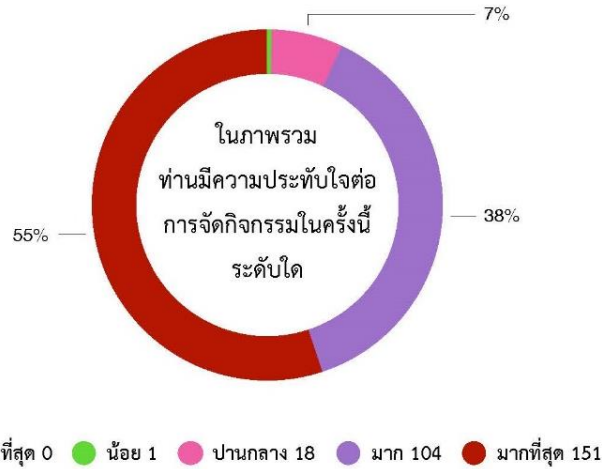

โครงการพัฒนามหาวิทยาลัยเพื่อเข้าสู่เป้าหมาย 17 SDGs “MU SDGs Talk”

วันที่ 15 สิงหาคม 2562

ลงทะเบียนออนไลน์

- นักศึกษา 242 คน
- บุคลากรมหาวิทยาลัยมหิดล 71 คน
- บุคคลภายนอก 8 คน
- รวม 321 คน

ผู้เข้าร่วมงาน

- นักศึกษา 208 คน
- บุคลากรมหาวิทยาลัยมหิดล 59 คน
- บุคคลภายนอก 8 คน
- รวม 275 คน

สรุปผลประเมินความพึงพอใจในการจัดกิจกรรม

จากผู้ตอบแบบประเมินออนไลน์ 90 คน และแบบประเมินกระดาษ 184 คน รวมทั้งสิ้น 274 คน

มหาวิทยาลัยมหิดล
มีคุณของแผ่นดิน

โครงการรณรงค์ลดเครื่องดื่มประเภทที่มีน้ำตาลและ ลดใช้แก้วพลาสติก