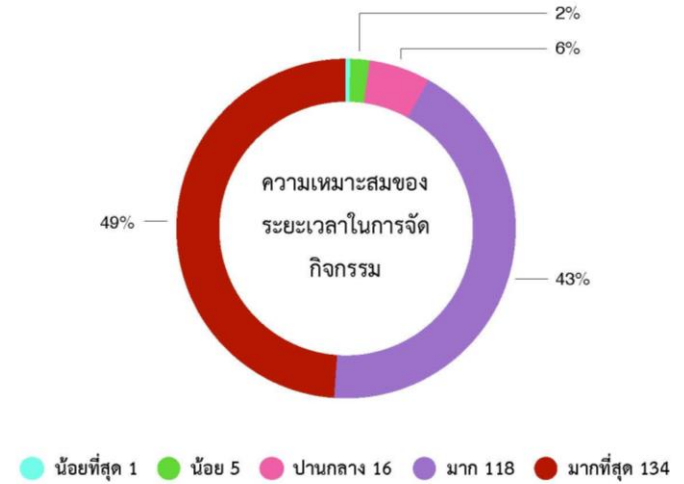

โครงการพัฒนามหาวิทยาลัยเพื่อเข้าสู่เป้าหมาย 17 SDGs “MU SDGs Talk”

วันที่ 15 สิงหาคม 2562

ลงทะเบียนออนไลน์

- นักศึกษา 242 คน
- บุคลากรมหาวิทยาลัยมหิดล 71 คน
- บุคคลภายนอก 8 คน
- รวม 321 คน

ผู้เข้าร่วมงาน

- นักศึกษา 208 คน
- บุคลากรมหาวิทยาลัยมหิดล 59 คน
- บุคคลภายนอก 8 คน
- รวม 275 คน

สรุปผลประเมินความพึงพอใจในการจัดกิจกรรม

จากผู้ตอบแบบประเมินออนไลน์ 90 คน และแบบประเมินกระดาษ 184 คน รวมทั้งสิ้น 274 คน

มหาวิทยาลัยมหิดล
มีคุณของแผ่นดิน

โครงการรณรงค์ลดเครื่องดื่มประเภทที่มีน้ำตาลและ ลดใช้แก้วพลาสติก

วันที่ 27 สิงหาคม 2562

จำนวนร้านจำหน่ายเครื่องดื่ม ภายในวิทยาเขต ศาสาฯ 45 ร้าน ติดตั้งสื่อลดแก้วลดหวานแล้ว 44 ร้าน

ก่อน

หลัง

ก่อน

หลัง

มหาวิทยาลัยมหิดล
มีคุณภาพเพื่อคนไทย

ติดตามข้อมูลตามตัวชี้วัด UI GreenMetric World University Ranking 2019