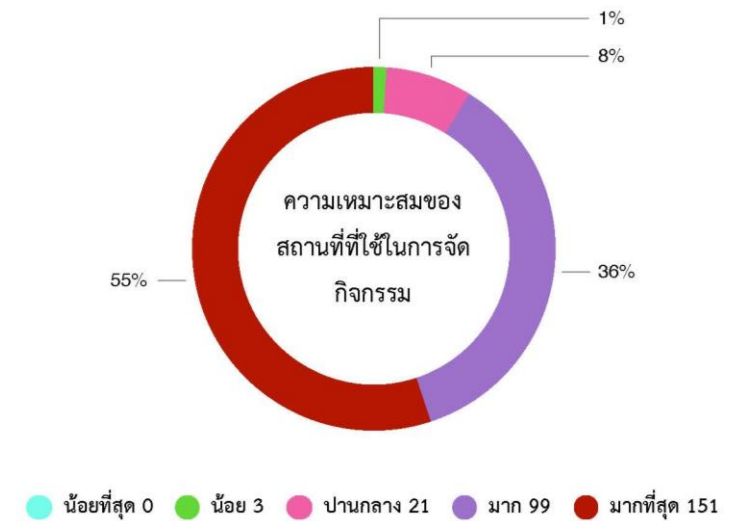

โครงการพัฒนามหาวิทยาลัยเพื่อเข้าสู่เป้าหมาย 17 SDGs “MU SDGs Talk”

วันที่ 15 สิงหาคม 2562

ลงทะเบียนออนไลน์

- นักศึกษา 242 คน
- บุคลากรมหาวิทยาลัยมหิดล 71 คน
- บุคคลภายนอก 8 คน
- รวม 321 คน

ผู้เข้าร่วมงาน

- นักศึกษา 208 คน
- บุคลากรมหาวิทยาลัยมหิดล 59 คน
- บุคคลภายนอก 8 คน
- รวม 275 คน

สรุปผลประเมินความพึงพอใจในการจัดกิจกรรม

จากผู้ตอบแบบประเมินออนไลน์ 90 คน และแบบประเมินกระดาษ 184 คน รวมทั้งสิ้น 274 คน

มหาวิทยาลัยมหิดล
มีคุณของแผ่นดิน

โครงการรณรงค์ลดเครื่องดื่มประเภทที่มีน้ำตาลและ ลดใช้แก้วพลาสติก