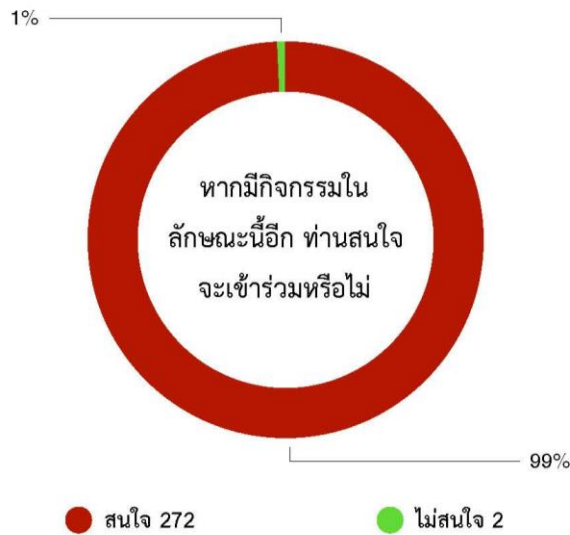

โครงการพัฒนามหาวิทยาลัยเพื่อเข้าสู่เป้าหมาย 17 SDGs “MU SDGs Talk”

วันที่ 15 สิงหาคม 2562

ลงทะเบียนออนไลน์

- นักศึกษา 242 คน
- บุคลากรมหาวิทยาลัยมหิดล 71 คน
- บุคคลภายนอก 8 คน
- รวม 321 คน

ผู้เข้าร่วมงาน

- นักศึกษา 208 คน
- บุคลากรมหาวิทยาลัยมหิดล 59 คน
- บุคคลภายนอก 8 คน
- รวม 275 คน

สรุปผลประเมินความพึงพอใจในการจัดกิจกรรม

จากผู้ตอบแบบประเมินออนไลน์ 90 คน และแบบประเมินกระดาษ 184 คน รวมทั้งสิ้น 274 คน

มหาวิทยาลัยมหิดล
มีคุณของแผ่นดิน

โครงการรณรงค์ลดเครื่องดื่มประเภทที่มีน้ำตาลและ ลดใช้แก้วพลาสติก