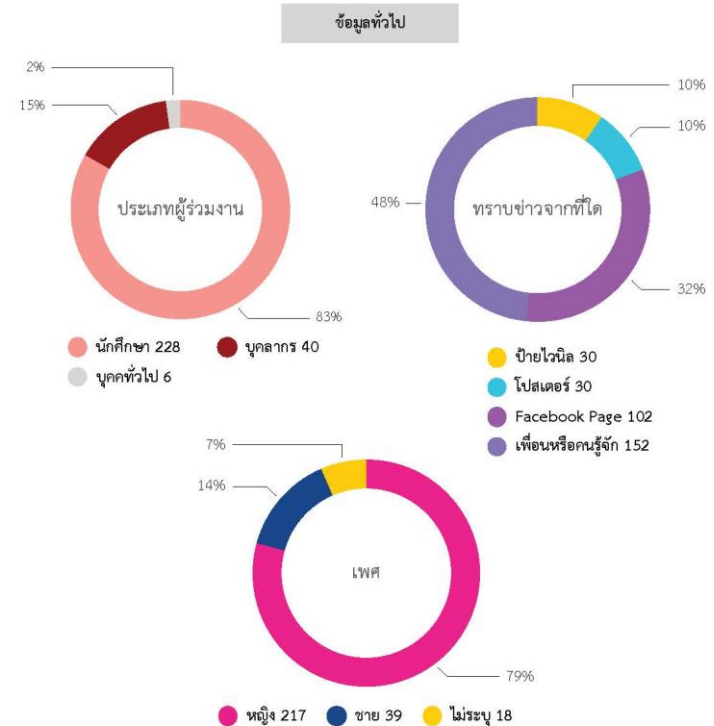

โครงการพัฒนามหาวิทยาลัยเพื่อเข้าสู่เป้าหมาย 17 SDGs “MU SDGs Talk”

วันที่ 15 สิงหาคม 2562

ลงทะเบียนออนไลน์

- นักศึกษา 242 คน
- บุคลากรมหาวิทยาลัยมหิดล 71 คน
- บุคคลภายนอก 8 คน
- รวม 321 คน

ผู้เข้าร่วมงาน

- นักศึกษา 208 คน
- บุคลากรมหาวิทยาลัยมหิดล 59 คน
- บุคคลภายนอก 8 คน
- รวม 275 คน

สรุปผลประเมินความพึงพอใจในการจัดกิจกรรม

จากผู้ตอบแบบประเมินออนไลน์ 90 คน และแบบประเมินกระดาษ 184 คน รวมทั้งสิ้น 274 คน

มหาวิทยาลัยมหิดล
มีคุณของแผ่นดิน

โครงการรณรงค์ลดเครื่องดื่มประเภทที่มีน้ำตาลและ ลดใช้แก้วพลาสติก