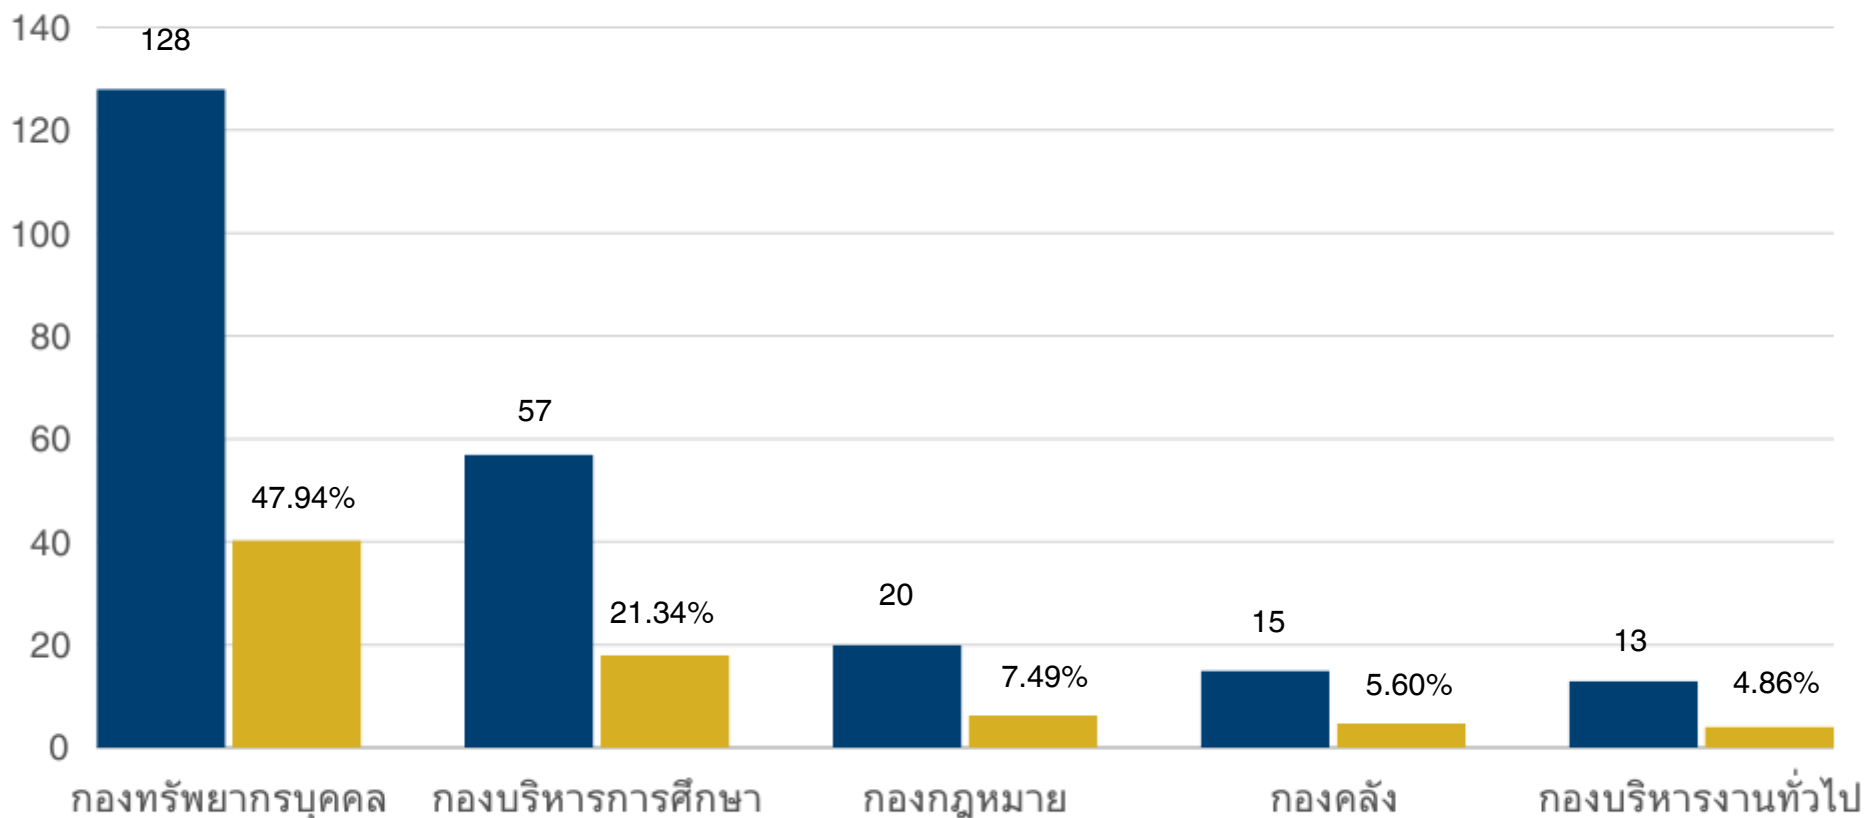

การให้บริการสืบค้นเอกสารของมหาวิทยาลัย

สถิติการให้บริการสืบค้นเอกสารแบบ walk in และ online
เดือน มกราคม 2566 - ธันวาคม 2566

รวมจำนวนครั้งที่ให้บริการ
แบบ **online** 204 ครั้ง
แบบ **walk in** 113 ครั้ง

การขอสืบค้นเอกสารของมหาวิทยาลัย

จำนวนหน่วยงานที่ขอสืบค้นเอกสารส่วนกลางของมหาวิทยาลัย และเปอร์เซ็นต์จำนวนครั้งที่ขอสืบค้น

ระหว่างเดือน มกราคม 2566 - ธันวาคม 2566

■ จำนวนครั้ง ■ เปอร์เซนต์

รวมจำนวนครั้งที่สืบค้น
317 ครั้ง

แสดงหน่วยงานที่ขอสืบค้นมากที่สุด 5 ลำดับแรก