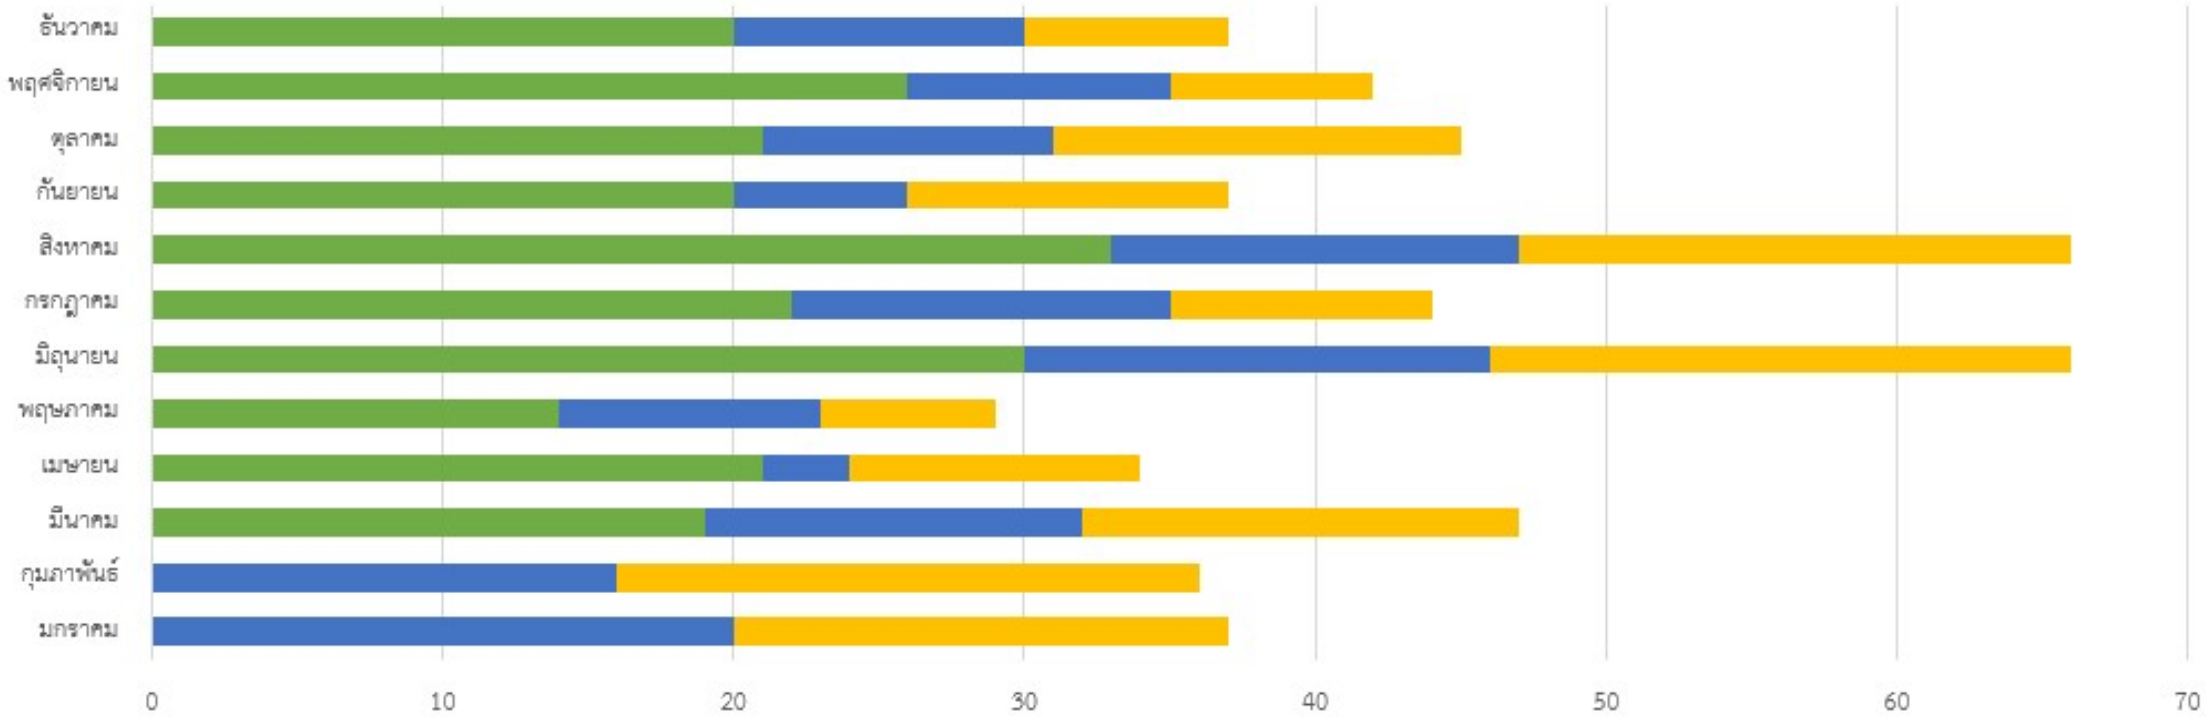

เดือน	สุทธเนตร์	สัมภัต	ไมตรี
มกราคม	0	20	17
กุมภาพันธ์	0	16	20
มีนาคม	19	13	15
เมษายน	21	3	10
พฤษภาคม	14	9	6
มิถุนายน	30	16	20
กรกฎาคม	22	13	9
สิงหาคม	33	14	19
กันยายน	20	6	11
ตุลาคม	21	10	14
พฤศจิกายน	26	9	7
ธันวาคม	20	10	7

สถิติการบริการด้านงานถ่ายภาพ ประจำปี 2566

	มกราคม	กุมภาพันธ์	มีนาคม	เมษายน	พฤษภาคม	มิถุนายน	กรกฎาคม	สิงหาคม	กันยายน	ตุลาคม	พฤศจิกายน	ธันวาคม
■ สุทนต์	0	0	19	21	14	30	22	33	20	21	26	20
■ สยาม	20	16	13	3	9	16	13	14	6	10	9	10
■ ไมตรี	17	20	15	10	6	20	9	19	11	14	7	7