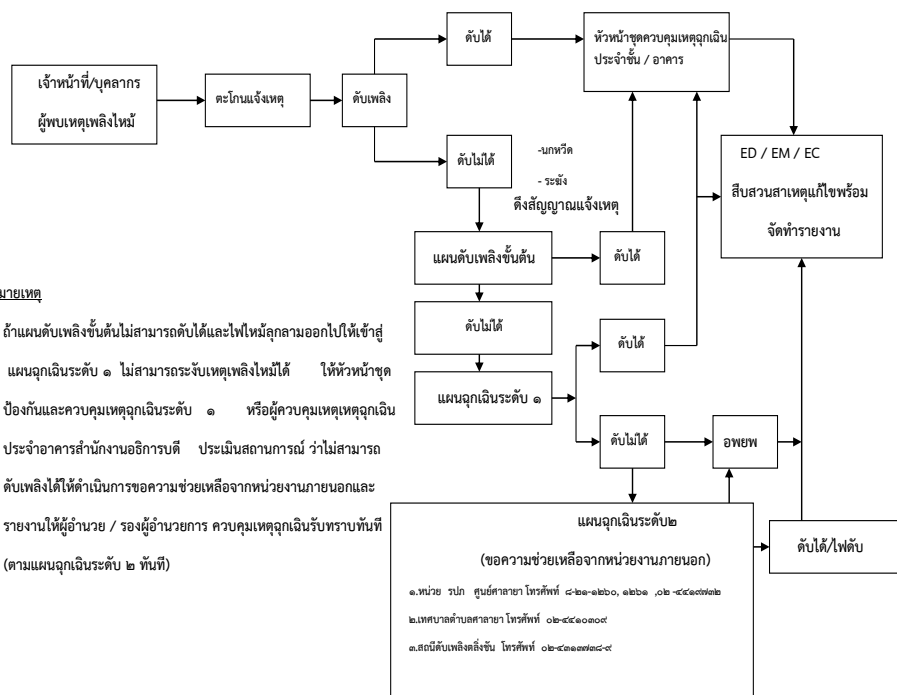

การฝึกซ้อมดับเพลิงและการอพยพ

สำนักงานอธิการบดี จัดทำแผนฉุกเฉิน โดยกำหนดให้มีการทบทวนการใช้อุปกรณ์ ฝึกซ้อมดับเพลิง และอพยพหนีไฟอย่างน้อยปีละ 1 ครั้ง โดยร่วมฝึกซ้อมกับเทศบาลตำบลศาลายา

แผนปฏิบัติเมื่อเกิดเหตุเพลิงไหม้ / เหตุฉุกเฉิน อาคารสำนักงานอธิการบดี มหาวิทยาลัยมหิดล

จุดรวมพลอาคารสำนักงานอธิการบดี