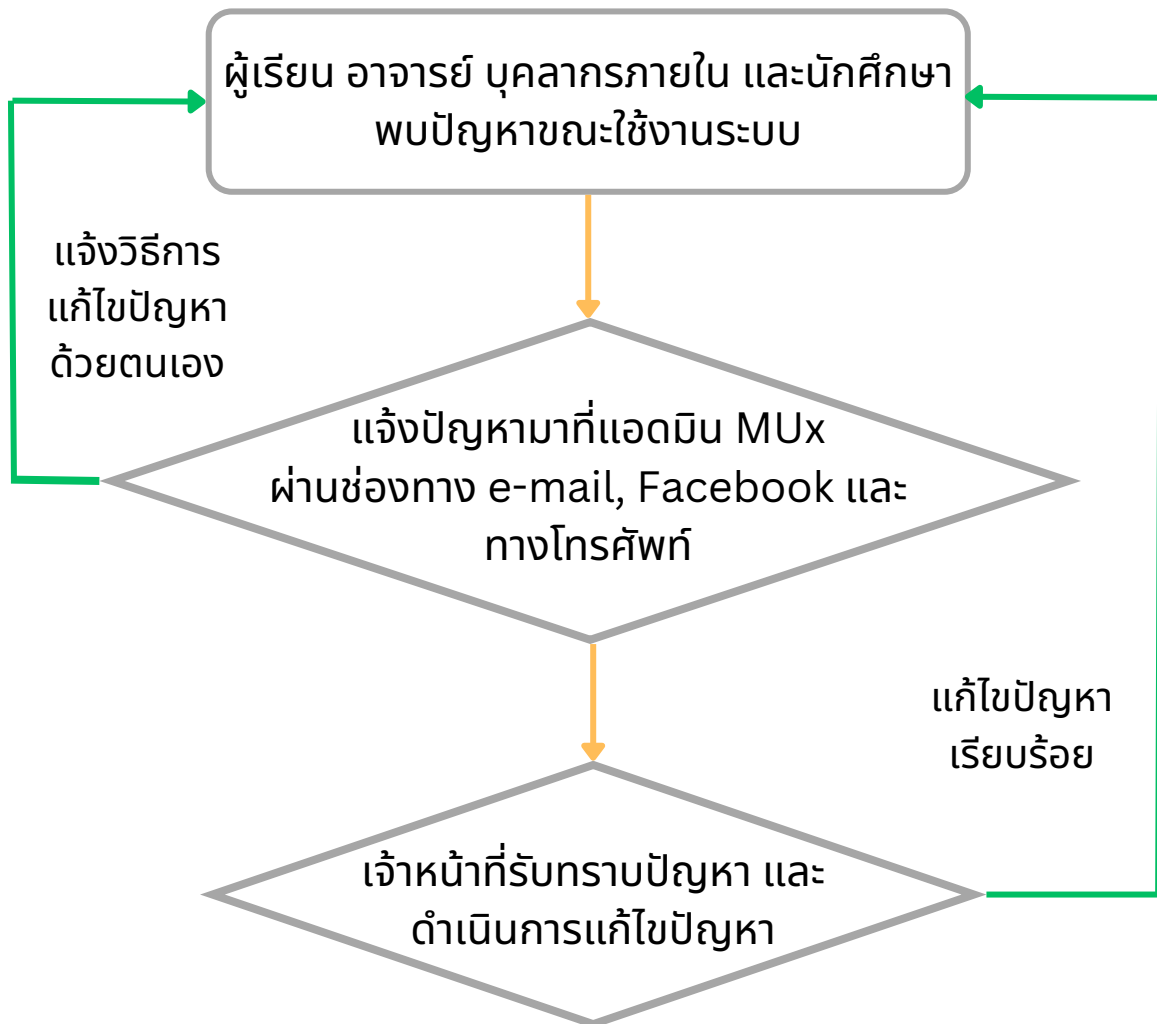

Flow Chart การให้บริการระบบการจัดการเรียนการสอนออนไลน์ MUx สำหรับผู้เรียน

หมายเหตุ

- ระยะเวลาในการตอบผู้เรียน กรณีผ่านทางอีเมล หรือ Facebook Page ไม่เกิน 1 ชั่วโมง ภายในระยะเวลาทำการ (08.30 - 16.30 น.) หากเป็นโทรศัพท์จะรับสายภายใน 10 นาที
- ระยะเวลาในการแก้ปัญหาระบบโดยเจ้าหน้าที่ แก้ไขภายในระยะเวลา 1 วันทำการ (จันทร์ - ศุกร์ ระยะเวลาทำการ 08.30 - 16.30 น.)