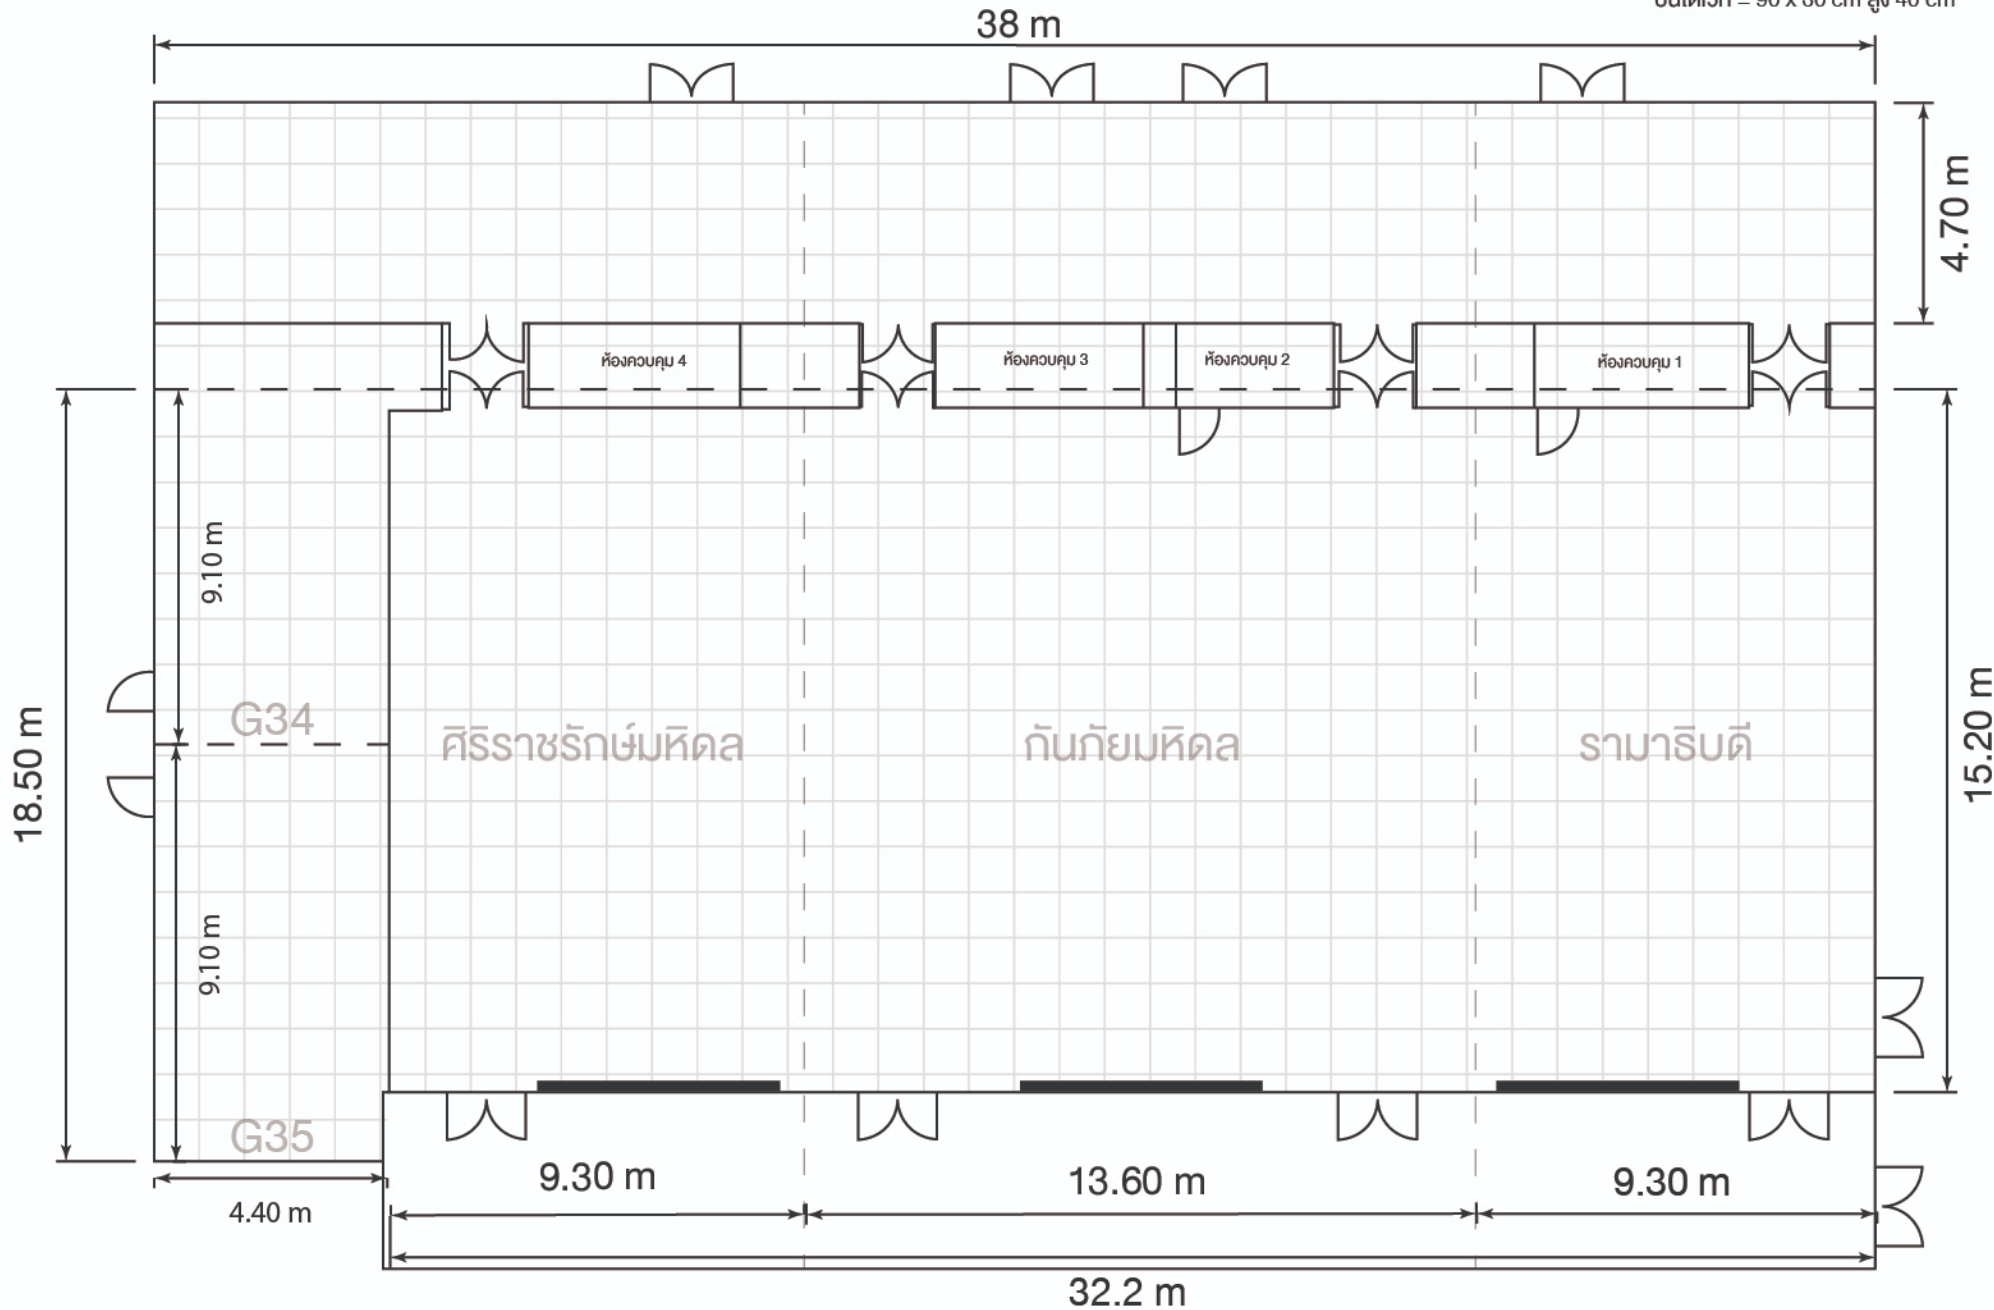

ผังประตูกระจก

-  = ประตู 60 x 60 cm
-  = โต๊ะ 120 x 60 cm
-  = 100 x 100 cm
-  = เฟอร์นิเจอร์ 122 x 122 cm ความสูง 30 cm 60 cm
บันไดวงกบ = 90 x 30 cm สูง 40 cm

ขนาดห้องประชุม ศูนย์ประชุมหัตถ์ศิลปการ

รูปแสดงประตู